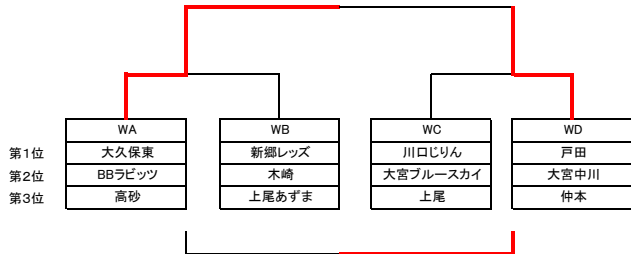

※派遣審判が入る可能性があります。

MAブロック
大宮中川
土呂
南平ヴィクトリー
MBブロック
文蔵
東川口
ガリバージュニア

6月10日 土曜日 桜町小会場 (MC MD) 開場8時 代表者会議 8時30分							
	時間	淡	スコア	濃	TO	主審	副審
①	MC 9:00	片柳ピクトリー	49 - 92	鳩ヶ谷桜	あずま	上木ガッツ	与野西北
②	MD 10:10	与野西北	35 - 33	上木ガッツ	戸田	鳩ヶ谷桜	片柳ピクトリー
③	MC 11:20	鳩ヶ谷桜	95 - 33	あずま	片柳ピクトリー	戸田	上木ガッツ
④	MD 12:30	上木ガッツ	12 - 88	戸田	与野西北	あずま	鳩ヶ谷桜
⑤	MC 13:40	あずま	41 - 64	片柳ピクトリー	鳩ヶ谷桜	与野西北	戸田
⑥	MD 14:50	戸田	71 - 30	与野西北	上木ガッツ	片柳ピクトリー	あずま

※派遣審判が入る可能性があります。

MCブロック
片柳ピクトリー
鳩ヶ谷桜
あずま
MDブロック
与野西北
上木ガッツ
戸田

6月18日 日曜日 桜町小学校会場 (準決勝・決勝) 開場8時20分 代表者会議 8時30分							
	時間	淡	スコア	濃	TO	主審	副審
① 準決勝	9:00	大宮中川	77 - 49	東川口	鳩ヶ谷桜	派遣	派遣
② 準決勝	10:30	鳩ヶ谷桜	55 - 48	戸田	大宮中川	派遣	派遣
③ 3位決定戦	13:00	東川口	55 - 66	戸田	鳩ヶ谷桜	派遣	派遣
④ 決勝	14:30	大宮中川	37 - 55	鳩ヶ谷桜	第3勝	派遣	派遣

大宮中川
東川口
鳩ヶ谷桜
戸田

<女子>

優勝:大久保東ミニバス
準優勝:戸田ミニバス
3位:川口じりん

6月11日 日曜日 新郷南小会場 (WA WB) 開場8時 代表者会議 8時30分							
	時間	淡	スコア	濃	TO	主審	副審
①	WA 9:00	大久保東	94 - 29	高砂	BBラビッツ	新郷レッズ	木崎
②	WB 10:10	木崎	32 - 36	新郷レッズ	上尾あずま	高砂	大久保東
③	WA 11:20	高砂	31 - 64	BBラビッツ	大久保東	上尾あずま	新郷レッズ
④	WB 12:30	新郷レッズ	69 - 40	上尾あずま	木崎	BBラビッツ	高砂
⑤	WA 13:40	BBラビッツ	26 - 91	大久保東	高砂	木崎	上尾あずま
⑥	WB 14:50	上尾あずま	38 - 57	木崎	新郷レッズ	大久保東	BBラビッツ

※派遣審判が入る可能性があります。

WAブロック
大久保東
高砂
BBラビッツ
WBブロック
木崎
新郷レッズ
上尾あずま

6月11日 日曜日 安行小会場 (WC WD) 開場8時 代表者会議 8時30分							
	時間	淡	スコア	濃	TO	主審	副審
①	WC 9:00	大宮ブルースカイ	30 - 69	川口じりん	上尾	仲本	大宮中川
②	WD 10:10	大宮中川	42 - 36	仲本	戸田	川口じりん	大宮ブルースカイ
③	WC 11:20	川口じりん	99 - 32	上尾	大宮ブルースカイ	戸田	仲本
④	WD 12:30	仲本	27 - 69	戸田	大宮中川	上尾	川口じりん
⑤	WC 13:40	上尾	22 - 61	大宮ブルースカイ	川口じりん	大宮中川	戸田
⑥	WD 14:50	戸田	93 - 38	大宮中川	仲本	大宮ブルースカイ	上尾