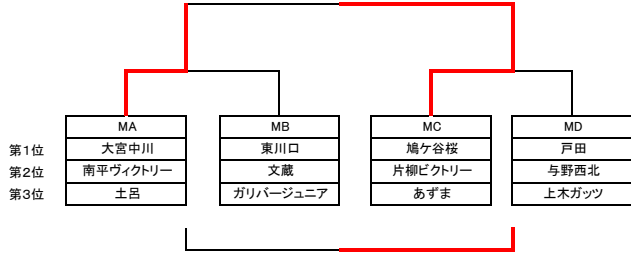

<男子>

優勝:鳩ヶ谷桜
準優勝:大宮中川
3位:戸田ミニバス

6月11日 日曜日 戸塚北小会場 (MA MB)							
	時間	淡	スコア	濃	TO	主審	副審
①	MA 9:00	大宮中川	77 - 38	土呂	南平ヴィクトリー	東川口	文蔵
②	MB 10:10	文蔵	51 - 73	東川口	ガリバージュニア	土呂	大宮中川
③	MA 11:20	土呂	35 - 48	南平ヴィクトリー	大宮中川	ガリバージュニア	東川口
④	MB 12:30	東川口	59 - 28	ガリバージュニア	文蔵	南平ヴィクトリー	土呂
⑤	MA 13:40	南平ヴィクトリー	28 - 63	大宮中川	土呂	文蔵	ガリバージュニア
⑥	MB 14:50	ガリバージュニア	56 - 58	文蔵	東川口	大宮中川	南平ヴィクトリー

※派遣審判が入る可能性があります。

MAブロック
大宮中川
土呂
南平ヴィクトリー
MBブロック
文蔵
東川口
ガリバージュニア

6月10日 土曜日 桜町小会場 (MC MD) 開場8時 代表者会議 8時30分							
	時間	淡	スコア	濃	TO	主審	副審
①	MC 9:00	片柳ピクトリー	49 - 92	鳩ヶ谷桜	あずま	上木ガッツ	与野西北
②	MD 10:10	与野西北	35 - 33	上木ガッツ	戸田	鳩ヶ谷桜	片柳ピクトリー
③	MC 11:20	鳩ヶ谷桜	95 - 33	あずま	片柳ピクトリー	戸田	上木ガッツ
④	MD 12:30	上木ガッツ	12 - 88	戸田	与野西北	あずま	鳩ヶ谷桜
⑤	MC 13:40	あずま	41 - 64	片柳ピクトリー	鳩ヶ谷桜	与野西北	戸田
⑥	MD 14:50	戸田	71 - 30	与野西北	上木ガッツ	片柳ピクトリー	あずま

※派遣審判が入る可能性があります。

MCブロック
片柳ピクトリー
鳩ヶ谷桜
あずま
MDブロック
与野西北
上木ガッツ
戸田

6月18日 日曜日 桜町小学校会場 (準決勝・決勝) 開場8時20分 代表者会議 8時30分							
	時間	淡	スコア	濃	TO	主審	副審
① 準決勝	9:00	大宮中川	77 - 49	東川口	鳩ヶ谷桜	派遣	派遣
② 準決勝	10:30	鳩ヶ谷桜	55 - 48	戸田	大宮中川	派遣	派遣
③ 3位決定戦	13:00	東川口	55 - 66	戸田	鳩ヶ谷桜	派遣	派遣
④ 決勝	14:30	大宮中川	37 - 55	鳩ヶ谷桜	第3勝	派遣	派遣