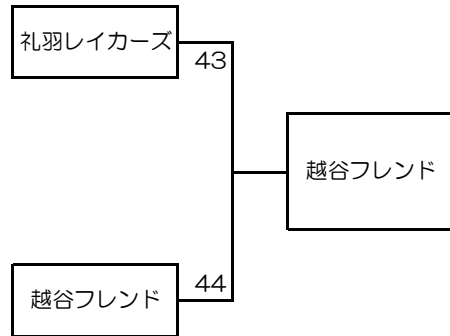

あ = ブロック責任チーム

Bブロック 6月 13日 会場：百間小 6月 14日 会場：百間小

(5チーム)	青葉ホップス	氷川バスケット	羽生BCパワース麒麟	宮代ミニバス	越谷極星	勝	負	順位
2 青葉ホップス	*	58 ○ 36	67 ○ 14	34 ● 55	25 ● 52	2	-	2
7 氷川バスケット	36 ● 58	*	67 ○ 10	38 ● 73	49 ● 73	1	-	3
12 羽生BCパワース麒麟	14 ● 67	10 ● 67	*	31 ● 92	12 ● 96	-	-	4
17 宮代ミニバス	55 ○ 34	73 ○ 38	92 ○ 31	*	44 ○ 37	4	-	1
20 越谷極星	52 ○ 25	73 ○ 49	96 ○ 12	37 ● 44	*	3	-	1

あ = ブロック責任チーム

Cブロック 6月 7日 会場：八條小 6月 14日 会場：大桑小

(5チーム)	大桑スカッシュ	八條レッドサンダース	城ノ上アンフィニ	幸手東ミニ	大間野ボンバース	勝	負	順位
3 大桑スカッシュ	*	53 ○ 20	59 ○ 21	51 ○ 28	32 ● 37	3	-	1
8 八條レッドサンダース	20 ● 53	*	61 ○ 25	45 ○ 29	36 ● 70	2	-	2
13 城ノ上アンフィニ	21 ● 59	25 ● 61	*	10 ● 70	19 ● 100	-	-	4
18 幸手東ミニ	28 ● 51	29 ● 45	70 ○ 10	*	22 ● 40	1	-	3
21 大間野ボンバース	37 ○ 32	70 ○ 36	100 ○ 19	40 ○ 22	*	4	-	1

あ = ブロック責任チーム

Dブロック 6月 7日 会場：彦糸小

(3チーム)	三郷ASUNARO	松伏リバース	礼羽レイカーズ	勝	負	順位
4 三郷ASUNARO	*	77 ○ 6	37 ● 63	1	-	1
9 松伏リバース	6 ● 77	*	18 ● 53	-	-	2
14 礼羽レイカーズ	63 ○ 37	53 ○ 18	*	2	-	1

Eブロック 6月 14日 会場：彦糸小

(3チーム)	越谷フレンド	加須グリーンクリッパーズ	こしがやレイカーズ	勝	負	順位
5 越谷フレンド	*	39 ○ 32	85 ○ 13	2	-	1
10 加須グリーンクリッパーズ	32 ● 39	*	73 ○ 16	1	-	1
15 こしがやレイカーズ	13 ● 85	16 ● 73	*	-	-	2

あ = ブロック責任チーム